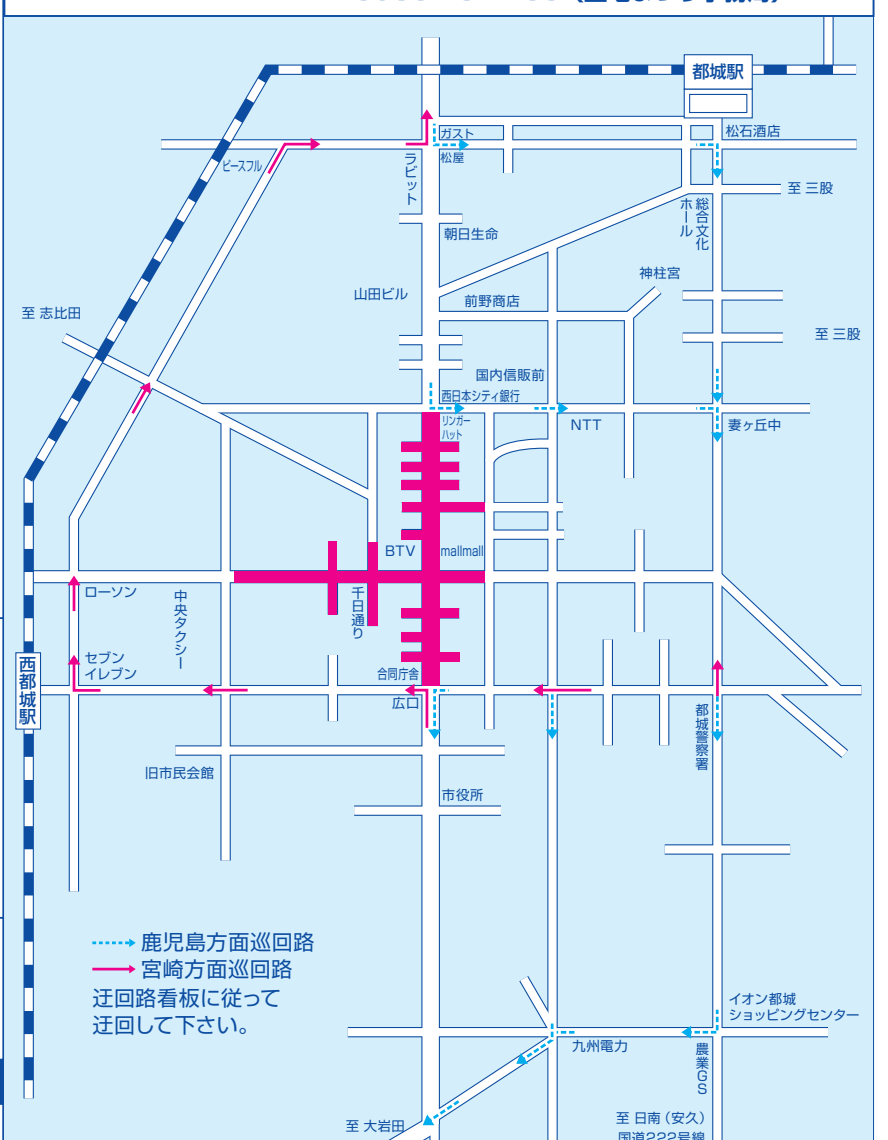

お祭り広場による迂回路

ご来場の際、違法な路上駐車、会場周辺の民家・商店・施設・空き地等への無断駐車は絶対におやめください。
交通規制に関するお問合せ先 TEL 0986-25-1405 (盆地まつり事務局)

会場内とその近隣におきまして、小型無人機「ドローン」などを使った空中からの撮影自粛のご協力をお願いいたします。
盆地まつり会場内にて、実行委員会に無許可の、物品販売、街頭募金、宣伝活動、チラシ配り、路上パフォーマンス等の迷惑行為を禁止いたします。

※社名の誤字、脱字などありましたら、深くお詫び申し上げます。

(株)アート、(有)宗和工業、(株)川元設備、登録支援機関ちりとり、あさひ電機(有)、(有)竜川自動車、ケーキの店 taiki、相業建設(株)、(有)メンズセンターヤマシタ
(有)池畑自動車、(有)総合花商小倉、Hair Make j@m、新光パッケージ(株)、(株)きになる、ほけっと都城、(有)都城保険事務所、(有)エフビー宮崎、(株)木佐貴建設、(有)中央電工
(株)シマダ防災設備、江夏商事(株)、(有)森山運送、西日本発酵(株)、みらい総合保険、(有)都城金海堂、つやげん九州(株)、(株)永倉建設、(株)毎日メディアサービス都城営業所
(株)セキュリティサービス、(株)松山旗染工場、(株)ふくさき写真館、(有)志比田工業、(有)総合保険オフィス、(有)新地商会、(株)千人、千人力三意会、持永醸造(株)、(株)丸中
(株)KRC 都城北支社、室田木工、宮崎電子機器(株)、アマテラス法律事務所、土地家屋調査士 津貫嗣宝事務所、(有)常盤荘、(株)文昌堂、(有)モリタ、(有)山崎鋳油
医療法人 長倉医院、丸田不動産、大日商事、(株)久木野組、(株)クワハタ、(株)オキマサ、よし家、スナック ラピス、あたりや、ラ・ビアン、塩屋、(株)K-ART
炬ばた柳、あたりや、とり乃屋、純伶亭、BAR ZERO、pretty channel、wine bar claret、スナック アタック、ぶえんかいせんや、biz、川崎横丁
みやこんじょ ビレッジ、日本水源工業(株)、(株)ニチビ、HONOO、(株)サン・フレッシュ、(有)今別府酒店

有満行商店、南ゆんくい、(株)コムレ、(株)アレシトラベル、南横山オートサービス、パルシェフラワー、i-ro-no-ha、美容室さつき、医療法人 豊中児科医院、美容室フリップ、ビューティーアイ、美容室 杏樹
RE-BORN、アサミ タイヤ、ヒラカワサミ設計所、kiitos、戦国焼鳥 よっ田や、Music Bar MU-ZA、味新、魚棚、563、串工房 憩、都酒店、for evere、榮、スナック 丸山、PUB待夢
Cotton+、トレゾール、スナック ごすも、ヘアメイク ミウラ、スナック ア・モーレ、鈴鈴、華月、BAR aria、PLUS1、ウテナ美容室、美容室 ID、ヘアーハウス雅路、美容室ジョイ
サン・シールド、ビューティー愛子、ビューティサロン ハト、オレンジハウス、パティスリード M/O、富迫博志

物品ご協賛ありがとうございました。 ※敬称略

ご協力ありがとうございました。 ※敬称略

南日本農産協同(株)
(株)ながやま
セブンイレブン都城志比田店

宮崎銀行 都城営業部、宗教法人 願蔵寺、(株)西日本シティ銀行 都城支店、宗教法人 攝護寺、紳士服のはるやま 都城店、(株)もち吉
市内小児科、ローソン都城牟田町店、都城市社会福祉協議会、新興不動産(有)、アバマンショップ都城店、(株)南日本銀行都城支店
合同庁舎、(株)ハンズマン、(株)宮崎太陽銀行 都城支店、宮崎第一信用金庫、都城市管財課、つるさきエヴァホール、千歳農園
ひまわり薬局都城上町店、(株)鹿児島銀行 都城支店、カチャ洋服店、(有)山口商事、靴のとらや、オーバルパティオ
株式会社プロテクト警備、(資)電明舎、住友ゴム工業(株)宮崎工場、都城トラック団地協同組合、シティFM都城、BTV (株)
ボーイスカウト宮崎県連盟 都城第1団、ガールスカウト宮崎県第22団、(株)西福一商店、コワフルイマムラ、銀星タクシー
明道小学校、南小学校、東小学校、大王小学校、西小学校、明和小学校、五十市小学校、飯田整形外科クリニック、(株)宮永本店
イオン都城ショッピングセンター、運転代行協議会交通指導員会、高崎観光協会バス、ダイナム