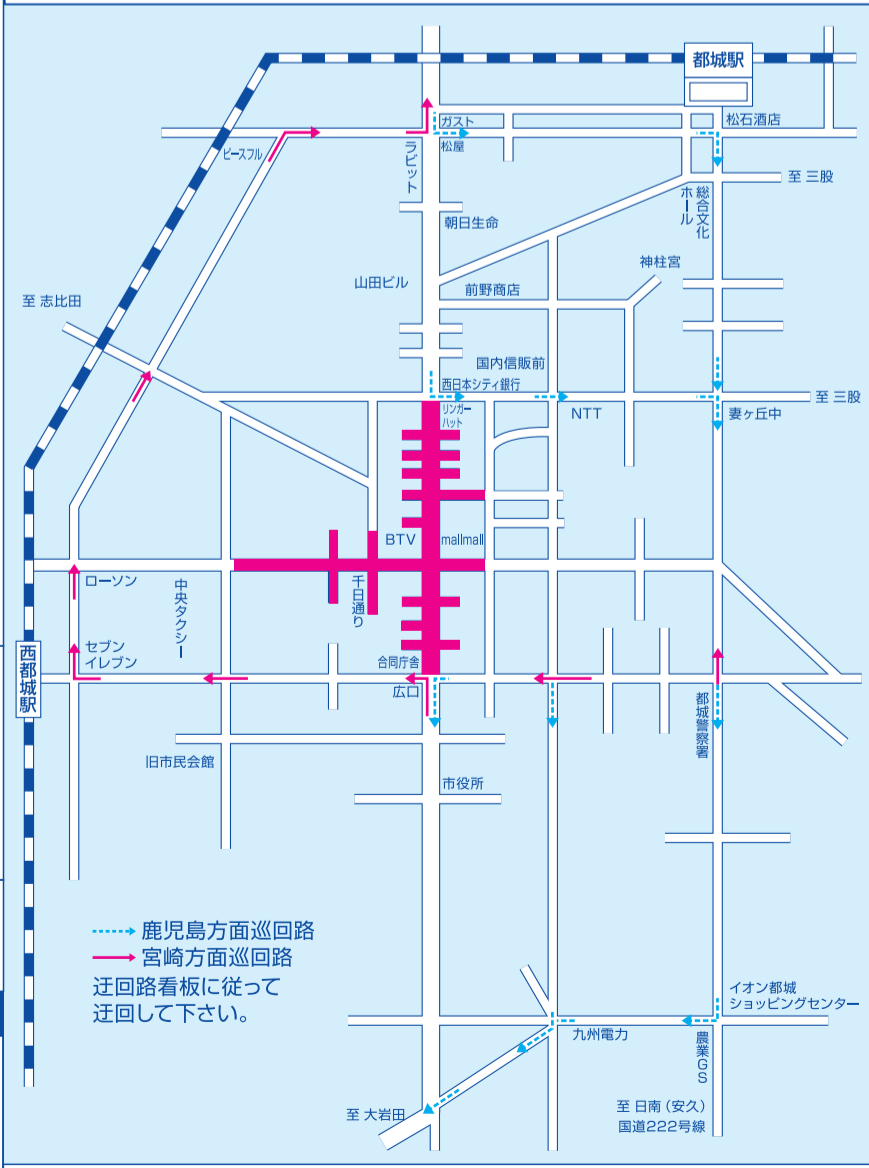

i-ro-no-ha、医療法人 皇中小児科医院、美容室 フリップ、美容室 さとみ、(株)ふくごき写真館、(株)アレシトラベル、宮崎ナカミチサポート、(株)コムレ、(有)澤井設備、我路、串工房 憩、樹の恵、ヘアメイク ミウラ、美容室 ID、PLUS 1、カトレア、ウテナ、アンペラッシュ、ビューティ CoCo、美容室 ふうけ、Music Bar MU-ZA、魚棚、純伶亭 Bunzo、都酒店、スナック M、チャールストン、共立医院、スナック moto、calon、Bar 善、きらら、オレンジハウス、OLD NEW、ほころ、U&I、スナック 暁、むたまちラーメン

ご協賛ありがとうございました。※敬称略
ご協力ありがとうございました。※敬称略

南日本酪農協同(株)、(株)ながやま、セブンイレブン都城志比田店

宮崎銀行 都城営業部、宗教法人 願蔵寺、(株)西日本シティ銀行 都城支店、宗教法人 攝護寺、紳士服のはるやま 都城店、(株)もち吉 山内小児科、ローソン都城牟田町店、都城市社会福祉協議会、新興不動産(有)、アパマンショップ都城店、(株)南日本銀行都城支店、合同庁舎、(株)ハンズマン、(株)宮崎太陽銀行 都城支店、宮崎第一信用金庫、管財課、つるさきエヴァホール、ひまわり薬局都城上町店、(株)鹿児島銀行 都城支店、カチヤ洋服店、千歳農園、(有)山口商事、靴のとりや、菓子処のふくや、オーバルパーティオ株式会社プロテクト警備、(資)電明舎、住友ゴム工業(株)宮崎工場、都城トラック団地協同組合、シティFM都城、BTV (株)ボーイスカウト宮崎県連盟 都城第1団、(株)西福一商店、コフフルイマムラ、銀星タクシー、明道小学校、南小学校、東小学校、大王小学校、西小学校、明和小学校、五十市小学校、飯田整形外科クリニック、イオン都城ショッピングセンター、運轉代行協議会 交通指導員、(株)宮永本店、高崎観光協会バス、マルハン、ダイナム

※社名の誤字、脱字などありましたら、深くお詫び申し上げます。

お祭り会場による迂回路

ご来場の際、違法な路上駐車、会場周辺の民家・商店・施設・空き地等への無断駐車は絶対におやめください。
交通規制に関するお問合せ先 TEL 0986-25-1405 (盆地まつり事務局)

● 鹿兒島方面巡回路
● 宮崎方面巡回路
迂回路看板に従って迂回して下さい。

・会場内とその近隣におきましての、小型無人機「ドローン」などを使った空中からの撮影自粛のご協力をお願いいたします。
・盆地まつり会場内にて、実行委員会に無許可の、物品販売、街頭募金、宣伝活動、チラシ配り、路上パフォーマンス等の迷惑行為を禁止いたします。