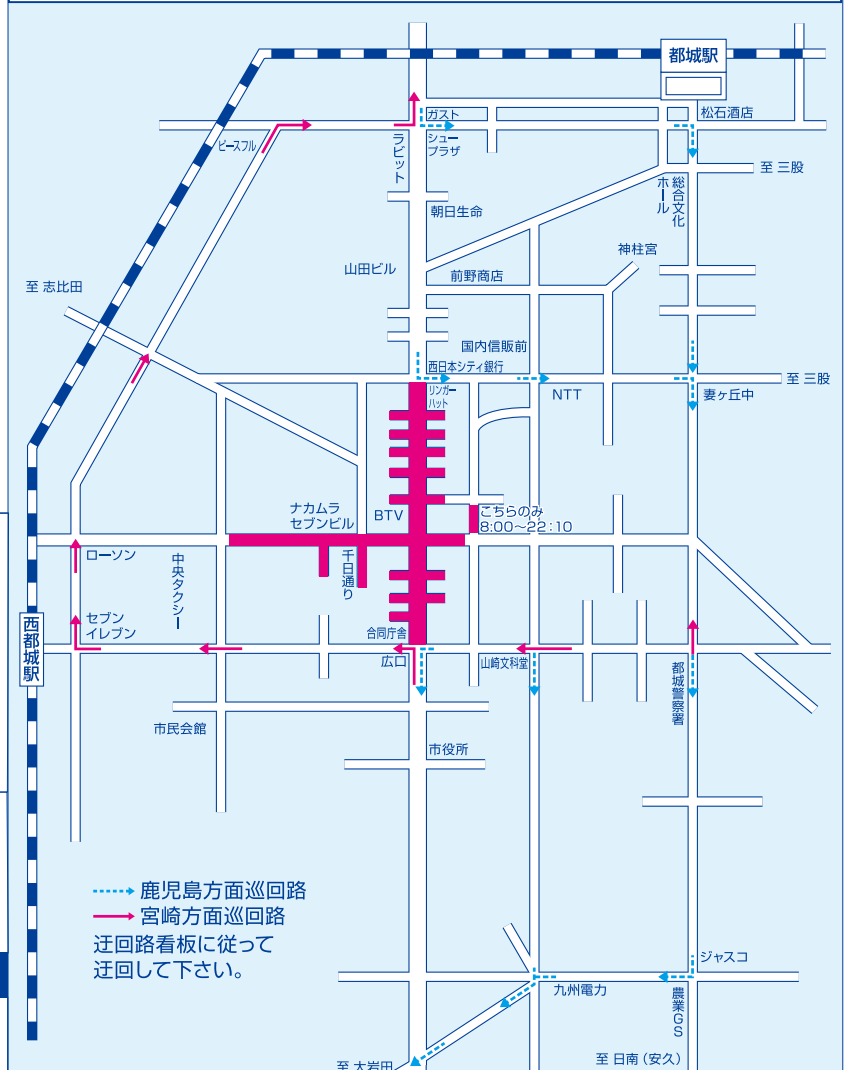

B-ART、小川 涼子、岩崎浩税理士事務所、鶴倉モーター商会、味和居酒屋わいわい、ステーキ焼肉・海鮮さこま、丸目粘土瓦(株)、医療法人 富中小児科医院、くろいわ
Bar J、Bar 善、Cotton+、nuts、Reunion、居酒屋 けん蔵、おでんりつ、樹の恵、栗、スナック 丸山、戦国焼鳥 よつ田や、夢空間イリュージョン、六角や
串工房 悠、焼とり一幸、G by GGG、南都乃風、バブ回転馬、炬ばた柳、スナック 無邪鬼、(株)領山、スナック 聖、せらり、一の蔵、563、U&I、居酒屋 銀平
Bar shima、Music Bar MU-ZA、woo power、酒染、なべやかん、calon、シユールシユウ、スナック ア・モーレ、平成釜揚げうどん、CLOTHO、トルシー
有野辺設備、杉村建設(有)、美容室フリップ、彩の葉

ご協賛ありがとうございました。 ※敬称略

ご協力ありがとうございました。 ※敬称略

南日本酪農協同(株)、株ながやま
伊藤園・アサヒビール(株)宮崎支店
都城ヤクルト販売・アクアクララ霧島(有)
サッポロビール(株)・セブンイレブン都城志比田店
南九州ココカラホールディング(株)都城営業所
(株)セキリティサービス
宗教法人 願蔵寺・株西日本シティ銀行 都城支店・宗教法人 攝護寺・紳士服のはるやま 都城支店・飯田整形外科クリニック・株もち吉・山内小児科・ローソン 都城牟田町店
都城市社会福祉協議会・新興不動産(有)・アバマンショップ都城支店・管財課・株南日本銀行都城支店・合同庁舎・株ハンズマン・株宮崎太陽銀行 都城支店・都城信用金庫
つるさきエヴァホール・ひまわり薬局都城上町店・株鹿児島銀行 都城支店・カチャ洋服店・千歳農園・南山口商事・靴のとらや・菓子処のふくや・オーバルパティオ
都城警察署・都城市都城消防団・宮崎交通株都城営業所・株宮崎銀行 都城営業部・株鹿児島交通都城営業所・株エコロ・第一警備保障(株)、(資)電明舎、住友ゴム工業株宮崎工場
都城トラック団地協同組合、シティFM都城・BTV(株)・都城市立明道小学校・ガールスカウト宮崎県連盟 第13団・株西福一商店・ボーイスカウト宮崎県連盟 都城第1団
コフフールイママラ・銀星タクシー・イオン都城ショッピングセンター・運輸代行協議会・交通指導員会・株宮永本店・高崎観光協会(株)

※社名の誤字、脱字などありましたら、深くお詫び申し上げます。

お祭り会場による迂回路

ご来場の際、違法な路上駐車、会場周辺の民家・商店・施設・空き地等への無断駐車は絶対におやめください。
交通規制に関するお問合せ先 TEL 0986-25-1405 (盆地まつり事務局)

会場内とその近隣におきまして、小型無人機「ドローン」などを使った空中からの撮影自撮りの協力をお願いいたします。
盆地まつり会場内にて、実行委員会に無許可の、物品販売、街頭募金、宣伝活動、チラシ配り、路上パフォーマンス等の迷惑行為を禁止いたします。
熱中症対策はご来場者様、各自で行って下さい。