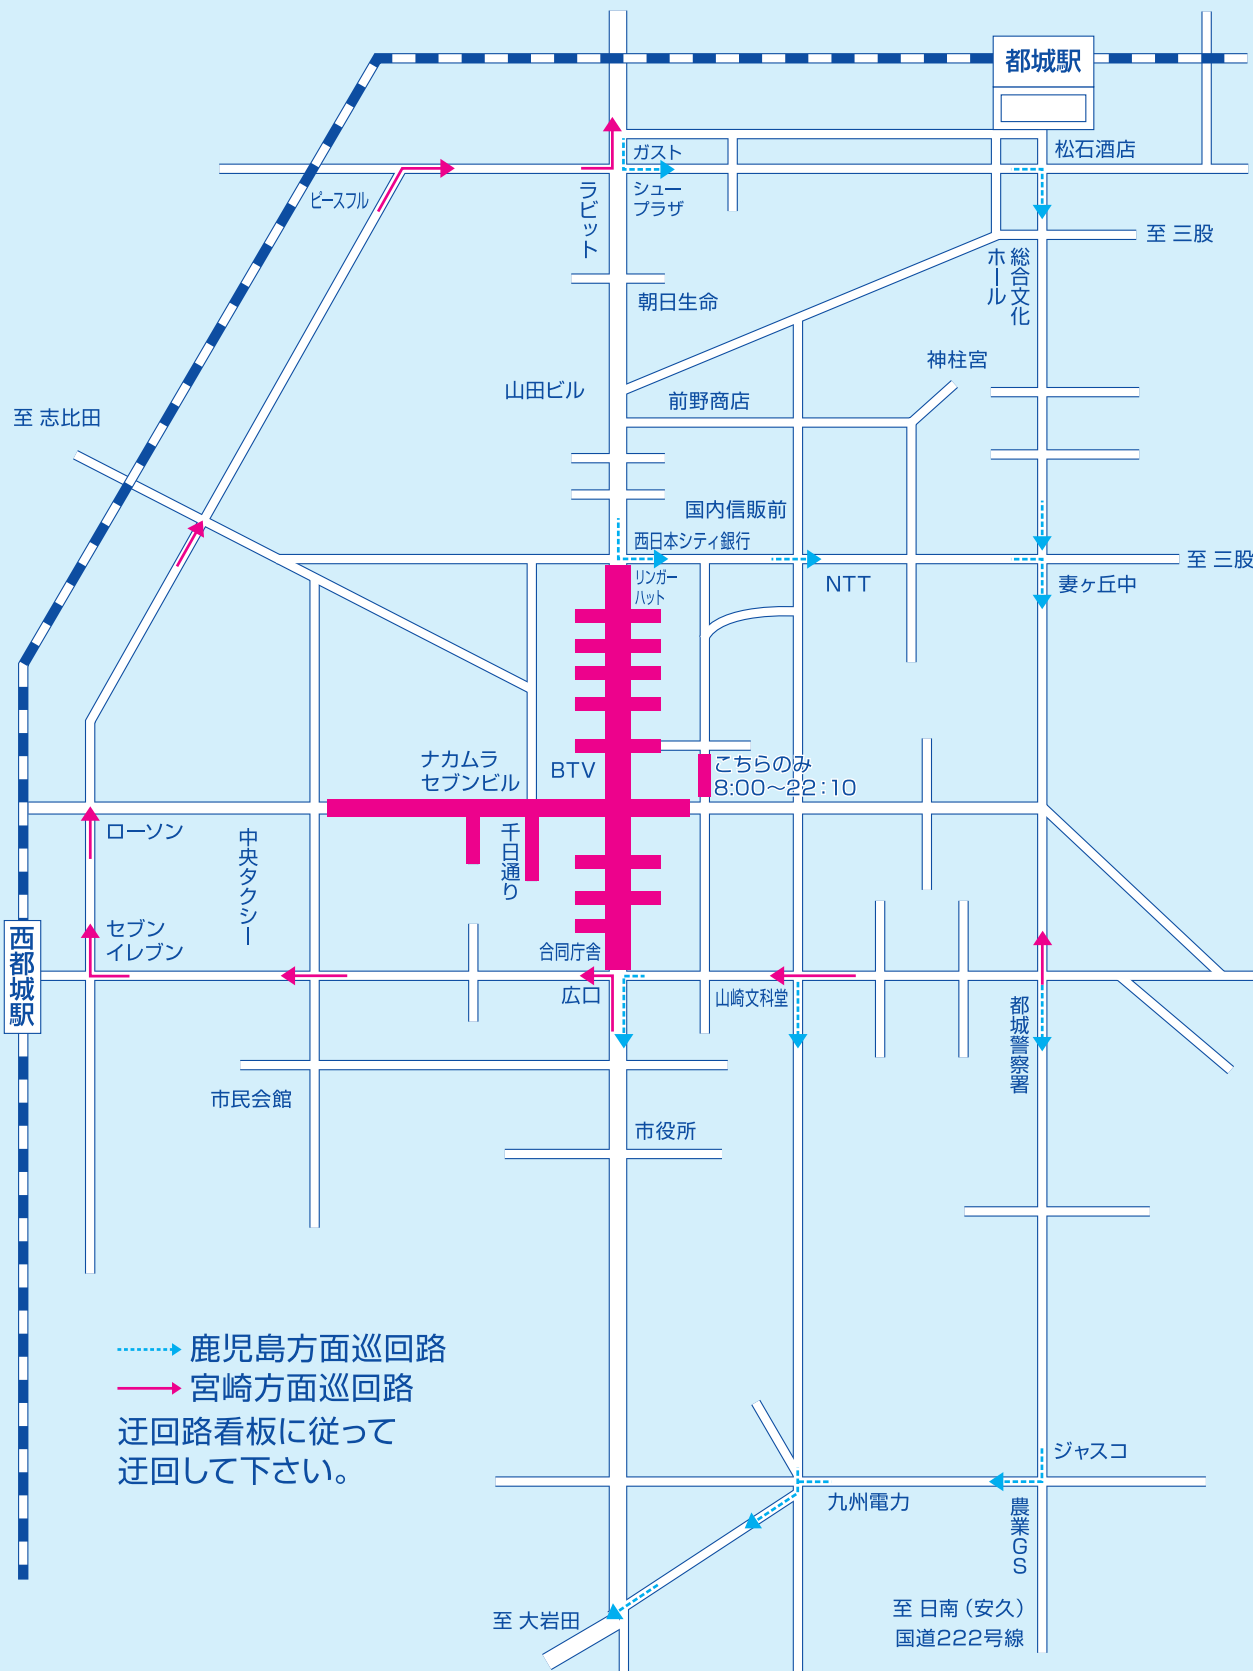

お祭り広場による迂回路

・ご来場の際、違法な路上駐車、会場周辺の民家・商店・施設・空き地等への無断駐車は絶対におやめください。

交通規制に関するお問合せ先 **TEL 0986-25-1405 (盆地まつり事務局)**

- ・会場内とその近隣におきまして、小型無人機「ドローン」などを使った空中からの撮影自粛のご協力をお願いいたします。
- ・盆地まつり会場内にて、実行委員会に無許可の、物品販売、街頭募金、宣伝活動、チラシ配り、路上パフォーマンス等の迷惑行為を禁止いたします。
- ・熱中症対策はご来場者様、各自で行って下さい。